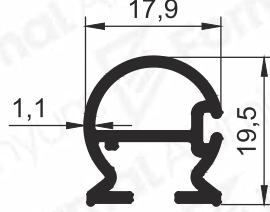

SUPPLIER
OF SECTORAL
LEADERS

Sektör Liderlerinin
Tedarikçisi

SHOWER CABIN PROFILES

Duş Kabini
Profilleri

2020/1

BELLA SERİSİ

Pr.No: 9170
0,254 kg/m

Pr.No: 9171
0,243 kg/m

Pr.No: 9172
0,245 kg/m

Pr.No: 9173
0,463 kg/m

Pr.No: 9174
0,426 kg/m

Pr.No: 9175
0,352 kg/m

Pr.No: 9176
0,398 kg/m

Pr.No: 9177
0,286 kg/m

Pr.No: 9178
0,467 kg/m

BELLA SERİSİ