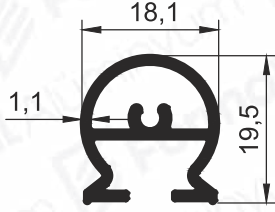

SUPPLIER
OF SECTORAL
LEADERS

Sektör Liderlerinin
Tedarikçisi

SHOWER CABIN PROFILES

Duş Kabini
Profilleri

2020/1

BELLA SERİSİ

Pr.No: 9170
0,254 kg/m

Pr.No: 9171
0,243 kg/m

Pr.No: 9172
0,245 kg/m

Pr.No: 9173
0,463 kg/m

Pr.No: 9174
0,426 kg/m

Pr.No: 9175
0,352 kg/m

Pr.No: 9176
0,398 kg/m

Pr.No: 9177
0,286 kg/m

Pr.No: 9178
0,467 kg/m

BELLA SERİSİ