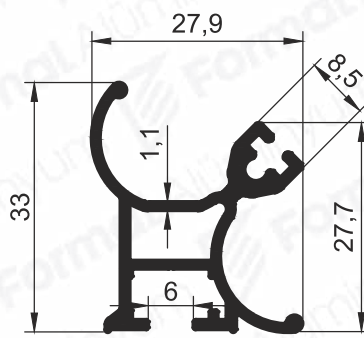

SUPPLIER
OF SECTORAL
LEADERS

Sektör Liderlerinin
Tedarikçisi

SHOWER CABIN PROFILES

Duş Kabini
Profilleri

2020/1

BELLA SERİSİ

Pr.No: 9170
0,254 kg/m

Pr.No: 9171
0,243 kg/m

Pr.No: 9172
0,245 kg/m

Pr.No: 9173
0,463 kg/m

Pr.No: 9174
0,426 kg/m

Pr.No: 9175
0,352 kg/m

Pr.No: 9176
0,398 kg/m

Pr.No: 9177
0,286 kg/m

Pr.No: 9178
0,467 kg/m

BELLA SERİSİ

Pr.No: 9606
0,309 kg/m

Pr.No: 9610
0,423 kg/m

Pr.No: 2676
0,436 kg/m

Pr.No: 1729
0,122 kg/m

Pr.No: 2677
0,353 kg/m

Pr.No: 2678
0,383 kg/m

Pr.No: 2743
0,359 kg/m

SÜPER LÜX SERİ