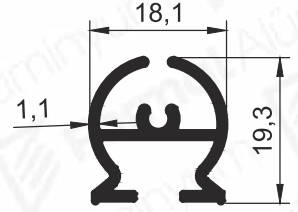

SUPPLIER
OF SECTORAL
LEADERS

Sektör Liderlerinin
Tedarikçisi

SHOWER CABIN PROFILES

Duş Kabini
Profilleri

2020/1

BELLA SERİSİ

Pr.No: 9170
0,254 kg/m

Pr.No: 9171
0,243 kg/m

Pr.No: 9172
0,245 kg/m

Pr.No: 9173
0,463 kg/m

Pr.No: 9174
0,426 kg/m

Pr.No: 9175
0,352 kg/m

Pr.No: 9176
0,398 kg/m

Pr.No: 9177
0,286 kg/m

Pr.No: 9178
0,467 kg/m

BELLA SERİSİ