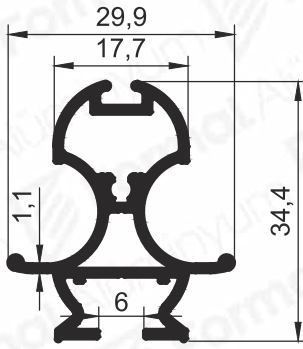

SUPPLIER
OF SECTORAL
LEADERS

Sektör Liderlerinin
Tedarikçisi

SHOWER CABIN PROFILES

Duş Kabini
Profilleri

2020/1

BELLA SERİSİ

Pr.No: 9170
0,254 kg/m

Pr.No: 9171
0,243 kg/m

Pr.No: 9172
0,245 kg/m

Pr.No: 9173
0,463 kg/m

Pr.No: 9174
0,426 kg/m

Pr.No: 9175
0,352 kg/m

Pr.No: 9176
0,398 kg/m

Pr.No: 9177
0,286 kg/m

Pr.No: 9178
0,467 kg/m

BELLA SERİSİ

Pr.No: 9606
0,309 kg/m

Pr.No: 9610
0,423 kg/m

Pr.No: 2676
0,436 kg/m

Pr.No: 1729
0,122 kg/m

Pr.No: 2677
0,353 kg/m

Pr.No: 2678
0,383 kg/m

Pr.No: 2743
0,359 kg/m

SÜPER LÜX SERİ