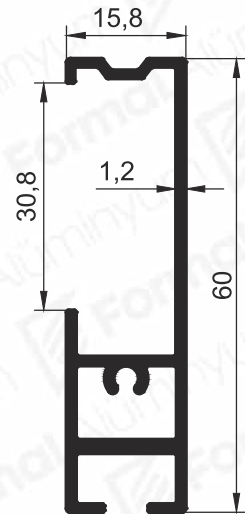

SUPPLIER
OF SECTORAL
LEADERS

Sektör Liderlerinin
Tedarikçisi

SHOWER CABIN PROFILES

Duş Kabini
Profilleri

2020/1

BELLA SERİSİ

Pr.No: 9170
0,254 kg/m

Pr.No: 9171
0,243 kg/m

Pr.No: 9172
0,245 kg/m

Pr.No: 9173
0,463 kg/m

Pr.No: 9174
0,426 kg/m

Pr.No: 9175
0,352 kg/m

Pr.No: 9176
0,398 kg/m

Pr.No: 9177
0,286 kg/m

Pr.No: 9178
0,467 kg/m

BELLA SERİSİ