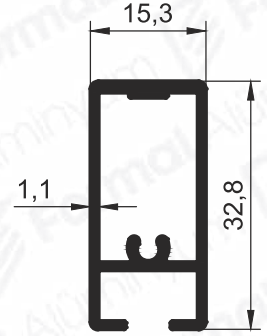

SUPPLIER
OF SECTORAL
LEADERS

Sektör Liderlerinin
Tedarikçisi

SHOWER CABIN PROFILES

Duş Kabini
Profilleri

2020/1

BELLA SERİSİ

Pr.No: 9170
0,254 kg/m

Pr.No: 9171
0,243 kg/m

Pr.No: 9172
0,245 kg/m

Pr.No: 9173
0,463 kg/m

Pr.No: 9174
0,426 kg/m

Pr.No: 9175
0,352 kg/m

Pr.No: 9176
0,398 kg/m

Pr.No: 9177
0,286 kg/m

Pr.No: 9178
0,467 kg/m

BELLA SERİSİ